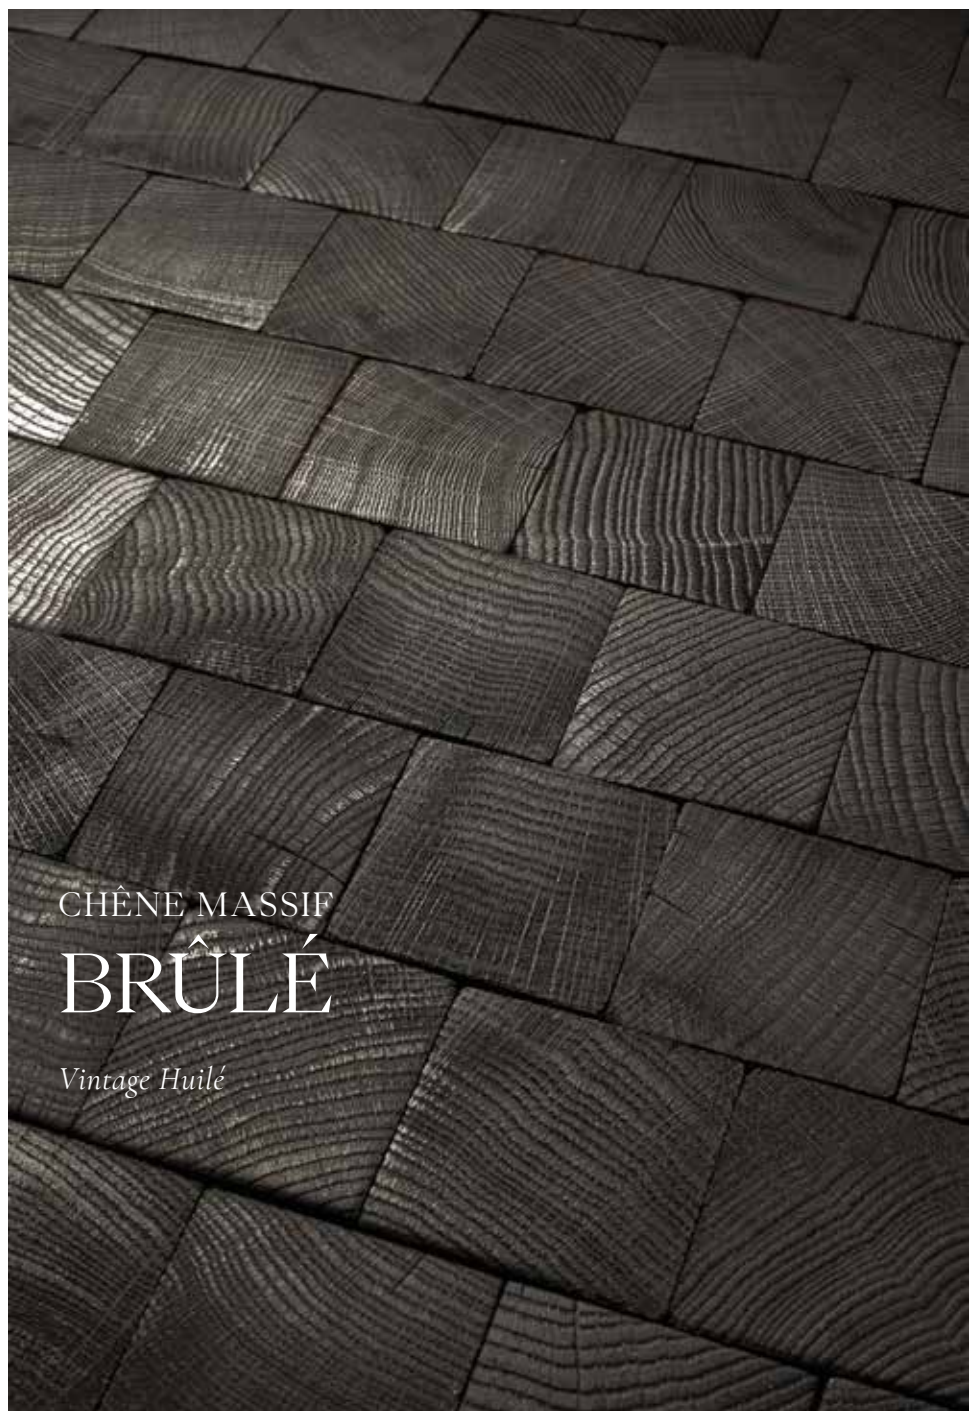

À découvrir sur
notre e-shop

CHÊNE MASSIF
BRÛLÉ

*" L'alliage parfait de
notre créativité et de
notre savoir-faire. "*

Croiser les regards, les procédés et l'audace.

CHÈNE MASSIF
BRÛLÉ

Vintage Huilé

" Une vision hors du commun,
un parquet qui fait sensation. "