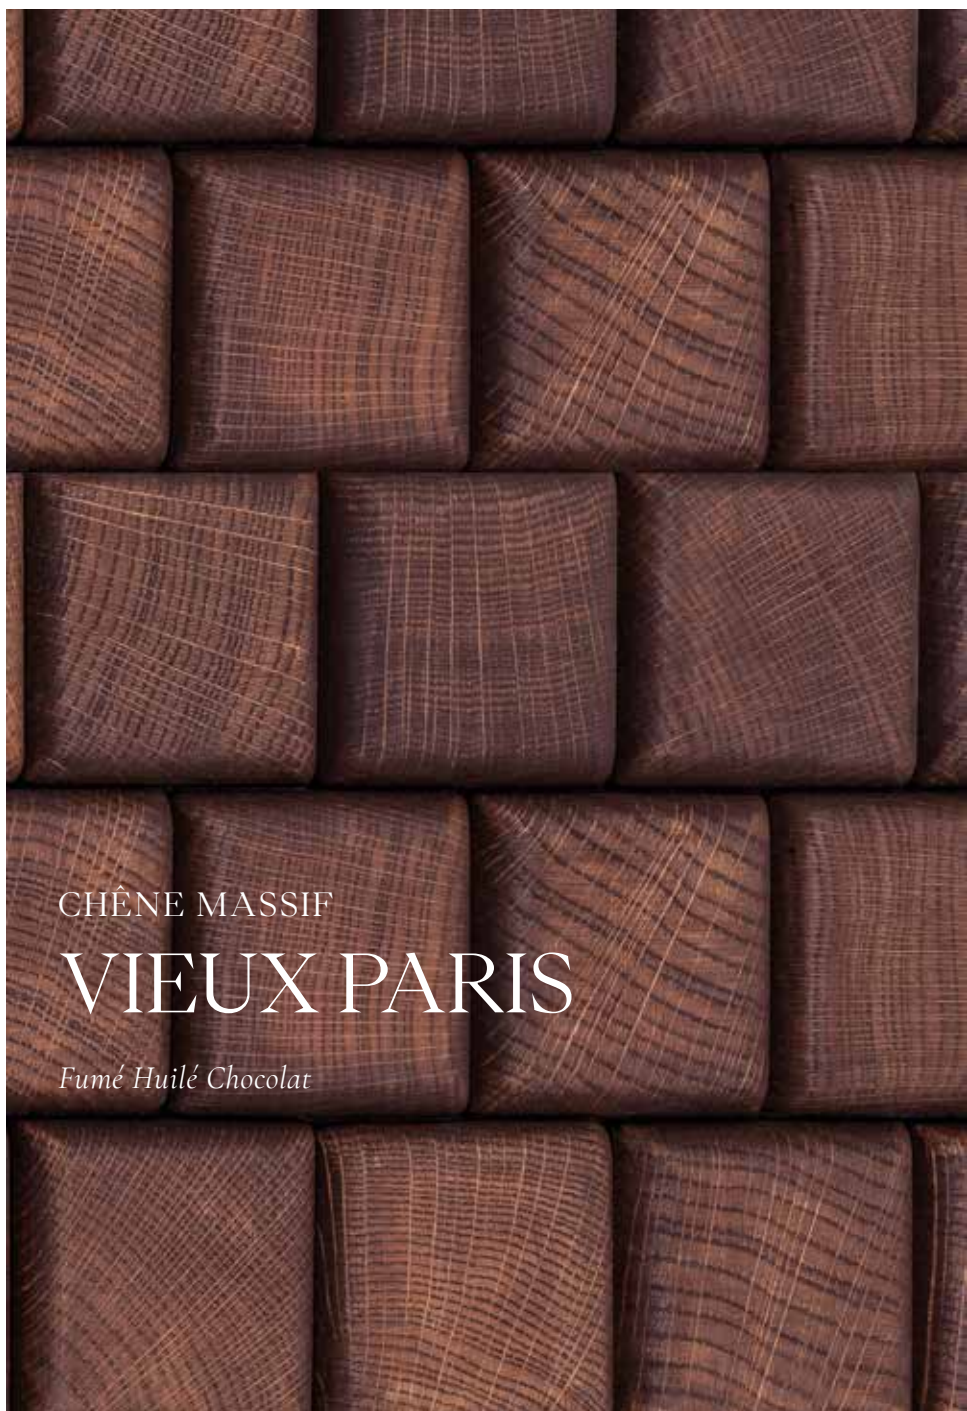

À découvrir sur
notre e-shop

CHÊNE MASSIF

VIEUX PARIS

Fumé Huilé Chocolat

"Un relief démultiplié par ces bords à bords bombés et cette teinte hypnotique aux textures infinies."

Pavés de Paris

Module : 20x210x525 mm