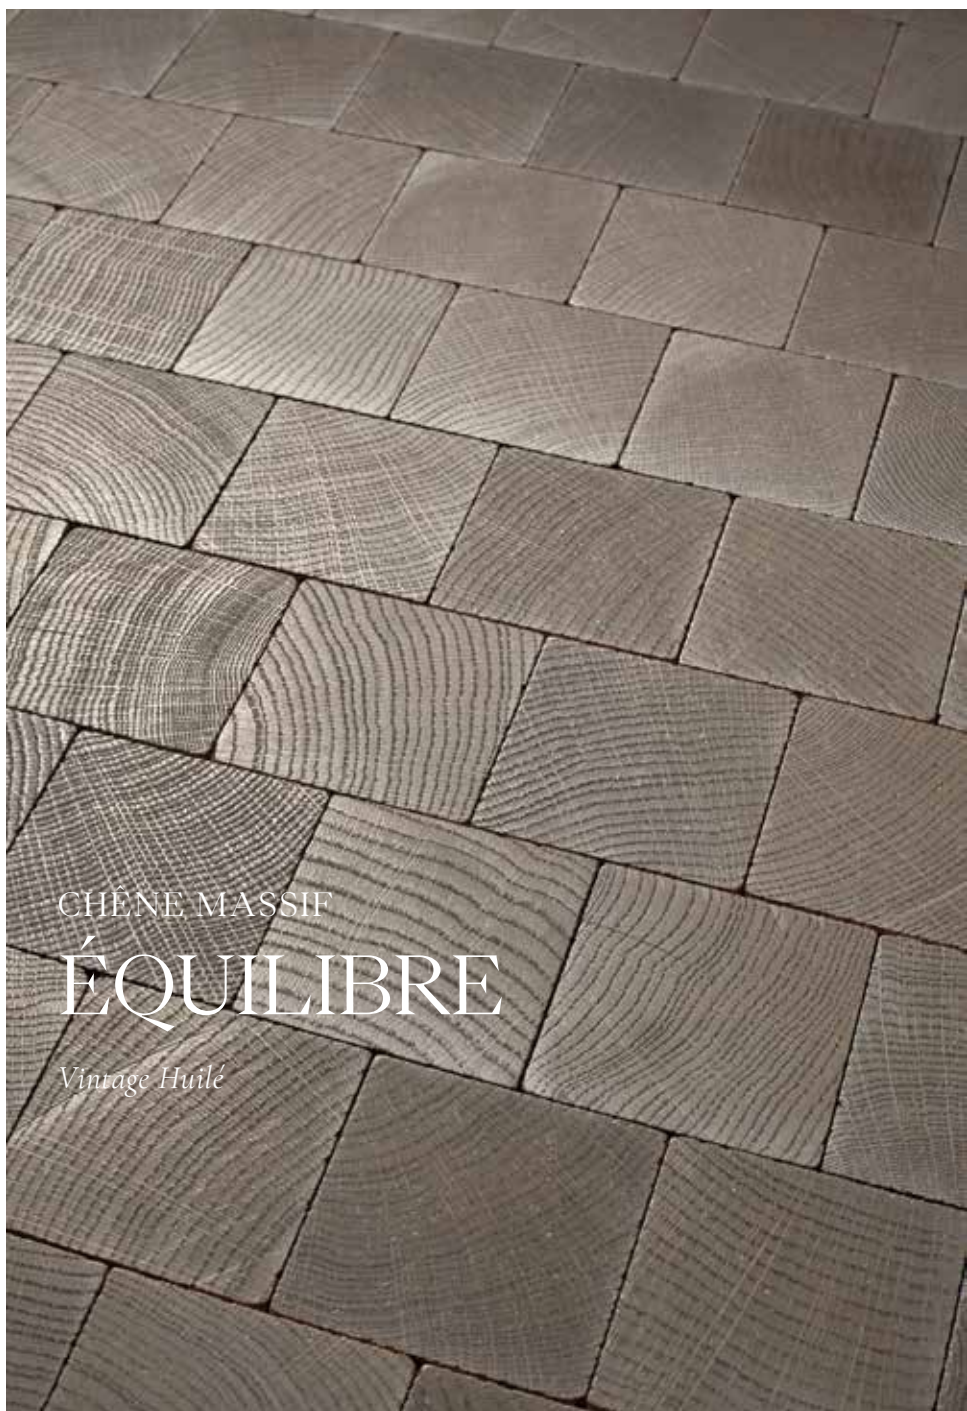

À découvrir sur
notre e-shop

CHÊNE MASSIF

ÉQUILIBRE

*" Les finitions jouent
avec la coupe spécifique
du bois de bout. "*

Les anneaux racontent mille et une histoires.

CHÊNE MASSIF
ÉQUILIBRE

Vintage Huilé

" Une patine singulière, émerveillant
aussi bien les murs que les sols. "