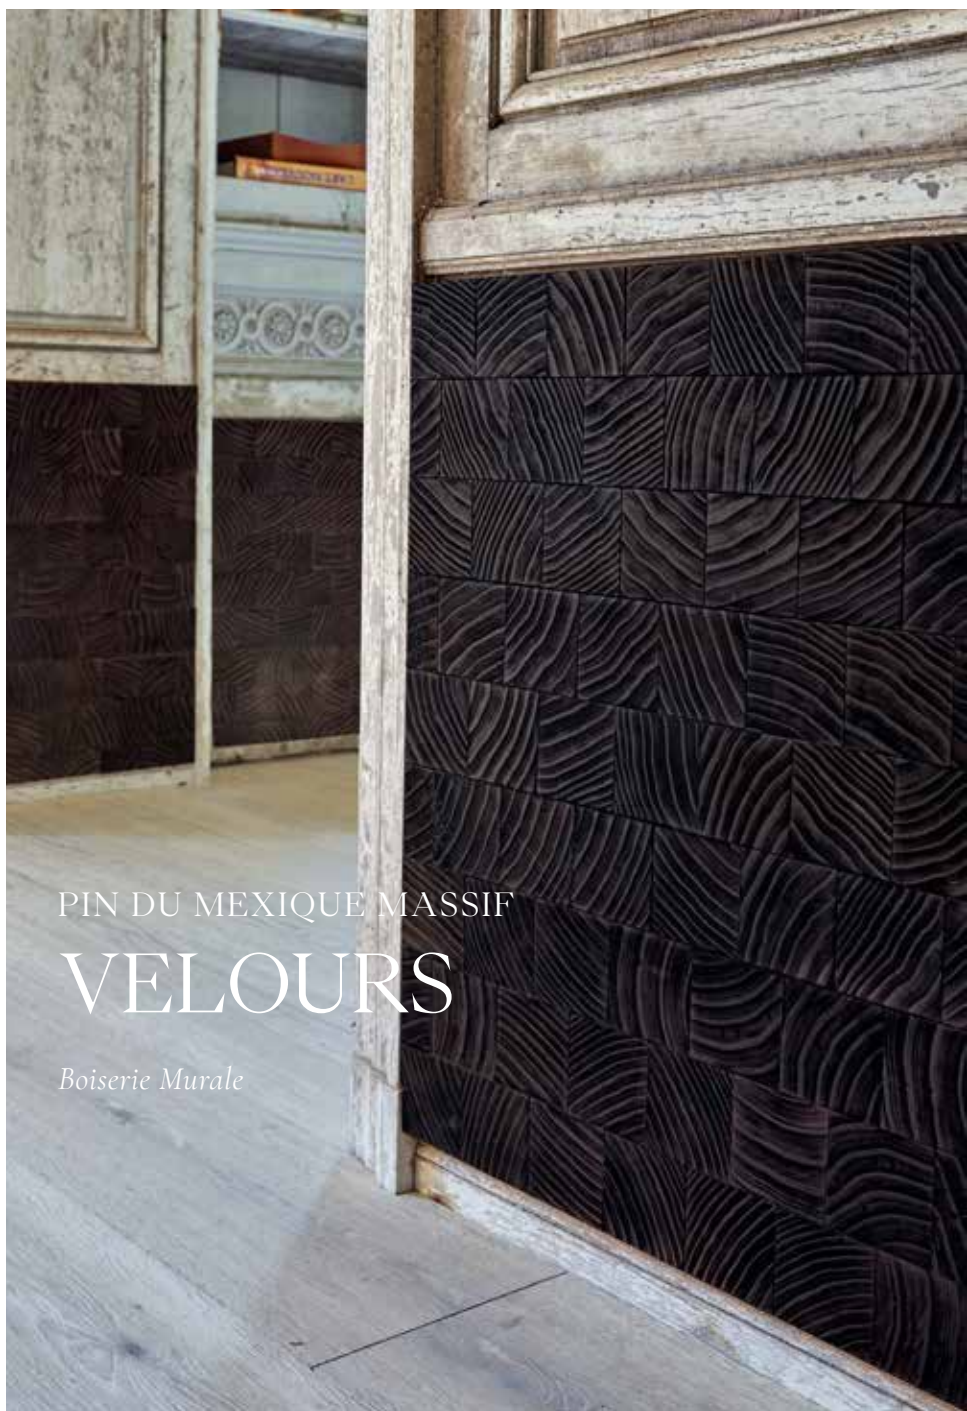

PIN DU MEXIQUE MASSIF

VELOURS

Boiserie Murale

"Un rendu exceptionnel qui n'a aucune équivalence en matière de textures."

Pavés de Paris

Module : 11,5x210x525 mm

Particularités :

Type de pose : Pose aimantée ou collée

Domaine d'application : Intérieur Mur

Choix de bois : Sans nœud

Dimensions : Module constitué de 21 pavés

de 70 x 70 mm en Pin du Mexique

Finition : Brûlage artisanal, Brut

Rives : Martelées

Déclinaisons :

Pavés Alignés ou Coupe de Pierre

Finition Huilé

La dureté de la pierre, la chaleur du bois

Fabrication artisanale française

À découvrir sur
notre e-shop