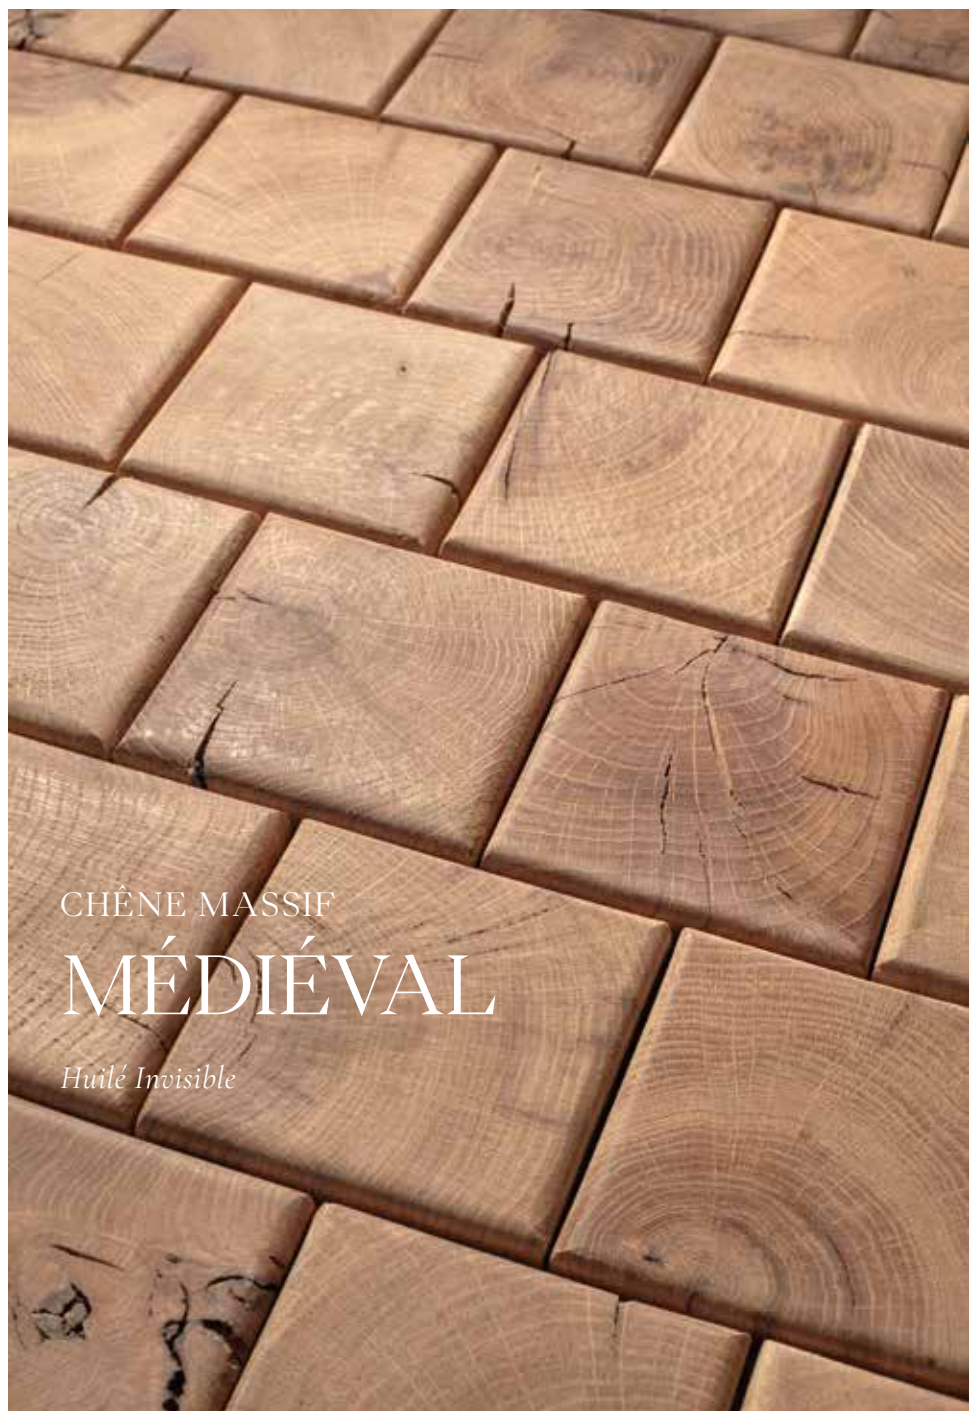

À découvrir sur
notre e-shop

CHÊNE MASSIF

MÉDIÉVAL

" L'aspect bombé crée son petit effet, au plus proche d'un Paris authentique. "

Dans la tradition d'un bois de bout craquelé, remis au goût du jour.

CHÈNE MASSIF
MÉDIÉVAL